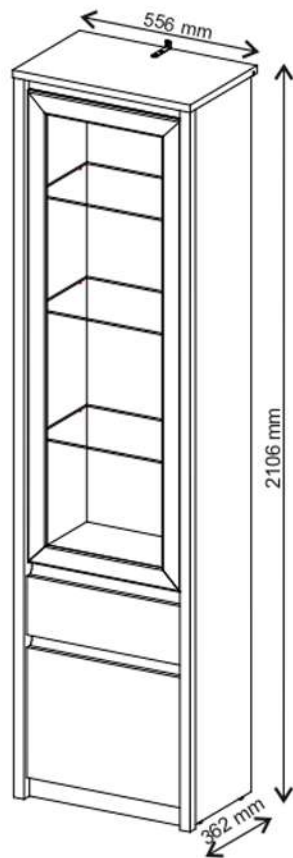

ERODIN 1D1W1S

| KÓD | ROZMER | | | BALÍK | | |
|----------------------|--------|--------|--------|-------|----------|-----|
| | ROZMER | ROZMER | ROZMER | POČET | FRAGMENT | |
| 002 | 2078 | 360 | 16/32 | 1 | 1/3 | |
| 003 | 556 | 362 | 22 | 1 | 1/3 | |
| 005 | 376 | 482 | 16 | 1 | 1/3 | |
| 006 | 488 | 334 | 16 | 1 | 1/3 | |
| 007 | 488 | 290 | 5 | 3 | 3/3 | |
| 008 | 488 | 284 | 16 | 1 | 1/3 | |
| 014 | 488 | 60 | 16 | 1 | 1/3 | |
| 015 | 488 | 60 | 16 | 1 | 1/3 | |
| 017 | 1401 | 507 | 3 | 1 | 1/3 | |
| 018 | 619 | 507 | 3 | 1 | 1/3 | |
| 019 | 2078 | 360 | 16/32 | 1 | 1/3 | |
| 020 | 1364 | 482 | 16 | 1 | 2/3 | |
| 021 | 482 | 170 | 16 | 1 | 1/3 | |
| 022 | 432 | 100 | 16 | 1 | 1/3 | |
| 023 | 300 | 100 | 16 | 1 | 1/3 | |
| 024 | 300 | 100 | 16 | 1 | 1/3 | |
| 028 | 488 | 70 | 30 | 2 | 1/3 | |
| 036 | 450 | 302 | 3 | 1 | 1/3 | |
| PRÍSLUŠENSTVO | | | | | 1 | 1/3 |

| | | | |
|----------------------------------------------------------------------------------------------------------------------------|---------------------------------------------------------------------------------------------------------------------------|------------------------------------------------------------------------------------------------------------------------------|-----------------------------------------------------------------------------------------------------------------------------|
| x2 e1 Ø 7x50mm  | x14 r1 Ø 15x12mm  | x14 r16  | x6 s2  |
| x32 f1 Ø 8x30mm  | x5 a143  | x5 b119  | x10 s4  |
| x6 l2  | x1 n260  | x31 p25 Ø 3,5x16mm  | x12 d3 Ø 5x17 mm  |
| x1 f3 Ø 10x50 mm  | x1 n14  | x1 p17 Ø 6x60 mm  | x4 k1  |
| x1 L300  | x1 z1  | | |