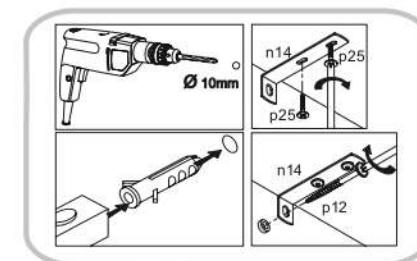

x2 e1 Ø 7x50mm 	x14 r1 Ø 15x12mm 	x14 r16 	x6 s2
x32 f1 Ø 8x30mm 	x5 a143 	x5 b119 	x10 s4
x6 l2 	x1 n260 	x31 p25 Ø 3,5x16mm 	x12 d3 Ø 5x17 mm
x1 f3 Ø 10x50 mm 	x1 n14 	x1 p17 Ø 6x60 mm 	x4 k1
x1 L300 	x1 z1 		

POZOR! Nábytok musí byť trvalo pripevnený k stene tak, aby sa zamedzilo riziku prevrátania. Balík neobsahuje upevňovacie skrutky, pretože typ upevnenia je treba vybrať podľa typu steny. Vyberte typ vhodný pre Vašu stenu.