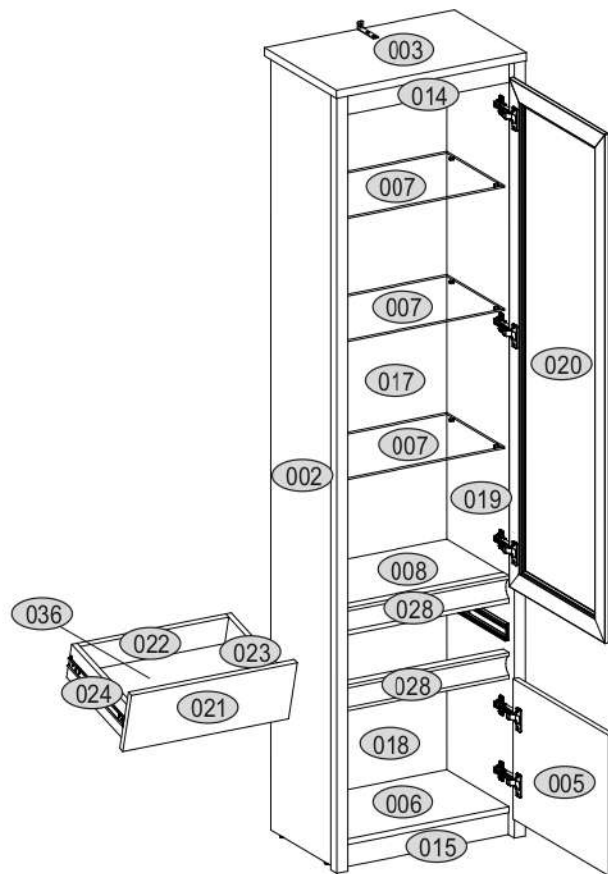

ERODIN 1D1W1S

| KÓD | ROZMER | | | BALÍK | | |
|----------------------|--------|--------|--------|-------|----------|-----|
| | ROZMER | ROZMER | ROZMER | POČET | FRAGMENT | |
| 002 | 2078 | 360 | 16/32 | 1 | 1/3 | |
| 003 | 556 | 362 | 22 | 1 | 1/3 | |
| 005 | 376 | 482 | 16 | 1 | 1/3 | |
| 006 | 488 | 334 | 16 | 1 | 1/3 | |
| 007 | 488 | 290 | 5 | 3 | 3/3 | |
| 008 | 488 | 284 | 16 | 1 | 1/3 | |
| 014 | 488 | 60 | 16 | 1 | 1/3 | |
| 015 | 488 | 60 | 16 | 1 | 1/3 | |
| 017 | 1401 | 507 | 3 | 1 | 1/3 | |
| 018 | 619 | 507 | 3 | 1 | 1/3 | |
| 019 | 2078 | 360 | 16/32 | 1 | 1/3 | |
| 020 | 1364 | 482 | 16 | 1 | 2/3 | |
| 021 | 482 | 170 | 16 | 1 | 1/3 | |
| 022 | 432 | 100 | 16 | 1 | 1/3 | |
| 023 | 300 | 100 | 16 | 1 | 1/3 | |
| 024 | 300 | 100 | 16 | 1 | 1/3 | |
| 028 | 488 | 70 | 30 | 2 | 1/3 | |
| 036 | 450 | 302 | 3 | 1 | 1/3 | |
| PRÍSLUŠENSTVO | | | | | 1 | 1/3 |

| | | | |
|----------------------------------------------------------------------------------------------------------------------------|---------------------------------------------------------------------------------------------------------------------------|------------------------------------------------------------------------------------------------------------------------------|-----------------------------------------------------------------------------------------------------------------------------|
| x2 e1 Ø 7x50mm  | x14 r1 Ø 15x12mm  | x14 r16  | x6 s2  |
| x32 f1 Ø 8x30mm  | x5 a143  | x5 b119  | x10 s4  |
| x6 l2  | x1 n260  | x31 p25 Ø 3,5x16mm  | x12 d3 Ø 5x17 mm  |
| x1 f3 Ø 10x50 mm  | x1 n14  | x1 p17 Ø 6x60 mm  | x4 k1  |
| x1 L300  | x1 z1  | | |

POZOR! Nábytok musí byť trvalo pripevnený k stene tak, aby sa zamedzilo riziku prevrátania. Balík neobsahuje upevňovacie skrutky, pretože typ upevnenia je treba vybrať podľa typu steny. Vyberte typ vhodný pre Vašu stenu.

1

2

3

4

5

6

7

8