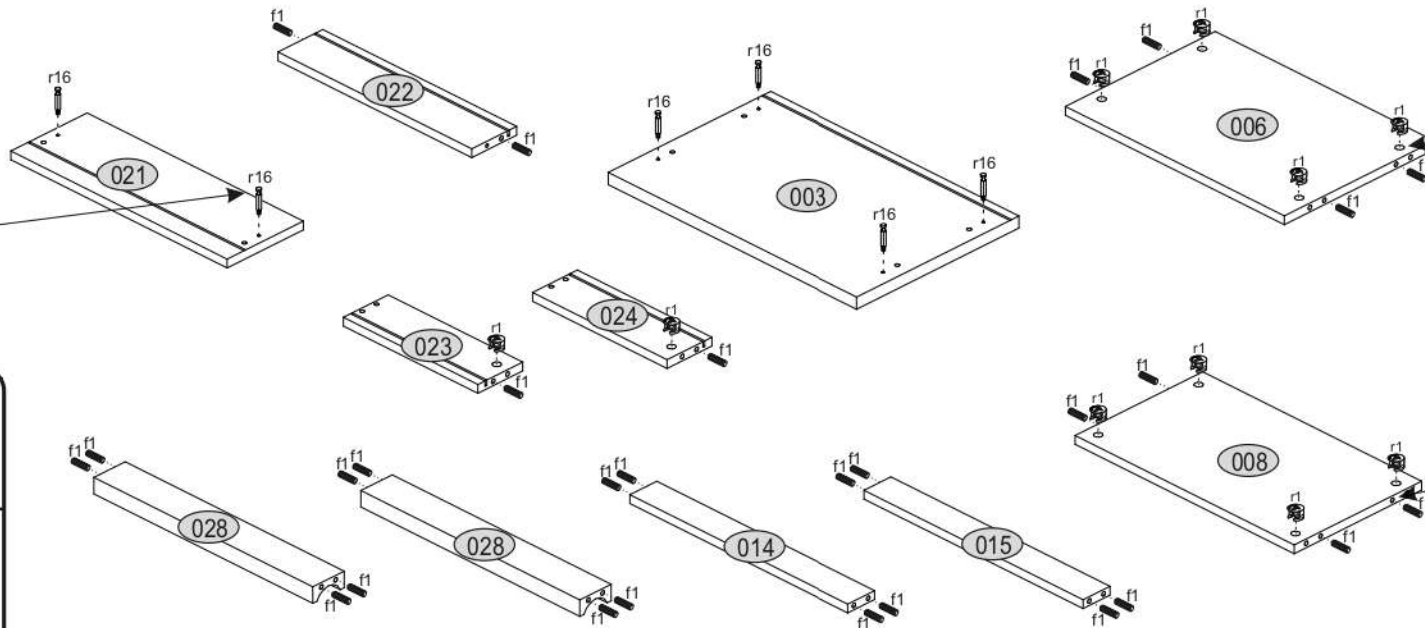

ERODIN 1D1W1S

| KÓD | ROZMER | | | BALÍK | | |
|----------------------|--------|--------|--------|-------|----------|-----|
| | ROZMER | ROZMER | ROZMER | POČET | FRAGMENT | |
| 002 | 2078 | 360 | 16/32 | 1 | 1/3 | |
| 003 | 556 | 362 | 22 | 1 | 1/3 | |
| 005 | 376 | 482 | 16 | 1 | 1/3 | |
| 006 | 488 | 334 | 16 | 1 | 1/3 | |
| 007 | 488 | 290 | 5 | 3 | 3/3 | |
| 008 | 488 | 284 | 16 | 1 | 1/3 | |
| 014 | 488 | 60 | 16 | 1 | 1/3 | |
| 015 | 488 | 60 | 16 | 1 | 1/3 | |
| 017 | 1401 | 507 | 3 | 1 | 1/3 | |
| 018 | 619 | 507 | 3 | 1 | 1/3 | |
| 019 | 2078 | 360 | 16/32 | 1 | 1/3 | |
| 020 | 1364 | 482 | 16 | 1 | 2/3 | |
| 021 | 482 | 170 | 16 | 1 | 1/3 | |
| 022 | 432 | 100 | 16 | 1 | 1/3 | |
| 023 | 300 | 100 | 16 | 1 | 1/3 | |
| 024 | 300 | 100 | 16 | 1 | 1/3 | |
| 028 | 488 | 70 | 30 | 2 | 1/3 | |
| 036 | 450 | 302 | 3 | 1 | 1/3 | |
| PRÍSLUŠENSTVO | | | | | 1 | 1/3 |

| | | | |
|----------------------------------------------------------------------------------------------------------------------------|---------------------------------------------------------------------------------------------------------------------------|------------------------------------------------------------------------------------------------------------------------------|-----------------------------------------------------------------------------------------------------------------------------|
| x2 e1 Ø 7x50mm  | x14 r1 Ø 15x12mm  | x14 r16  | x6 s2  |
| x32 f1 Ø 8x30mm  | x5 a143  | x5 b119  | x10 s4  |
| x6 l2  | x1 n260  | x31 p25 Ø 3,5x16mm  | x12 d3 Ø 5x17 mm  |
| x1 f3 Ø 10x50 mm  | x1 n14  | x1 p17 Ø 6x60 mm  | x4 k1  |
| x1 L300  | x1 z1  | | |

1

2

3

4

5

6

7

8