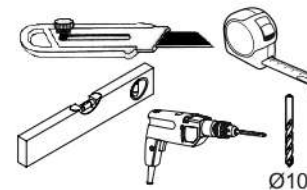

ERODIN 1D1W1S

| KÓD | ROZMER | | | BALÍK | | |
|----------------------|--------|--------|--------|-------|----------|-----|
| | ROZMER | ROZMER | ROZMER | POČET | FRAGMENT | |
| 002 | 2078 | 360 | 16/32 | 1 | 1/3 | |
| 003 | 556 | 362 | 22 | 1 | 1/3 | |
| 005 | 376 | 482 | 16 | 1 | 1/3 | |
| 006 | 488 | 334 | 16 | 1 | 1/3 | |
| 007 | 488 | 290 | 5 | 3 | 3/3 | |
| 008 | 488 | 284 | 16 | 1 | 1/3 | |
| 014 | 488 | 60 | 16 | 1 | 1/3 | |
| 015 | 488 | 60 | 16 | 1 | 1/3 | |
| 017 | 1401 | 507 | 3 | 1 | 1/3 | |
| 018 | 619 | 507 | 3 | 1 | 1/3 | |
| 019 | 2078 | 360 | 16/32 | 1 | 1/3 | |
| 020 | 1364 | 482 | 16 | 1 | 2/3 | |
| 021 | 482 | 170 | 16 | 1 | 1/3 | |
| 022 | 432 | 100 | 16 | 1 | 1/3 | |
| 023 | 300 | 100 | 16 | 1 | 1/3 | |
| 024 | 300 | 100 | 16 | 1 | 1/3 | |
| 028 | 488 | 70 | 30 | 2 | 1/3 | |
| 036 | 450 | 302 | 3 | 1 | 1/3 | |
| PRÍSLUŠENSTVO | | | | | 1 | 1/3 |

| | | | |
|----------------------------------------------------------------------------------------------------------------------------|---------------------------------------------------------------------------------------------------------------------------|------------------------------------------------------------------------------------------------------------------------------|-----------------------------------------------------------------------------------------------------------------------------|
| x2 e1 Ø 7x50mm  | x14 r1 Ø 15x12mm  | x14 r16  | x6 s2  |
| x32 f1 Ø 8x30mm  | x5 a143  | x5 b119  | x10 s4  |
| x6 l2  | x1 n260  | x31 p25 Ø 3,5x16mm  | x12 d3 Ø 5x17 mm  |
| x1 f3 Ø 10x50 mm  | x1 n14  | x1 p17 Ø 6x60 mm  | x4 k1  |
| x1 L300  | x1 z1  | | |

POZOR! Nábytok musí byť trvalo pripevnený k stene tak, aby sa zamedzilo riziku prevrátania. Balík neobsahuje upevňovacie skrutky, pretože typ upevnenia je treba vybrať podľa typu steny. Vyberte typ vhodný pre Vašu stenu.