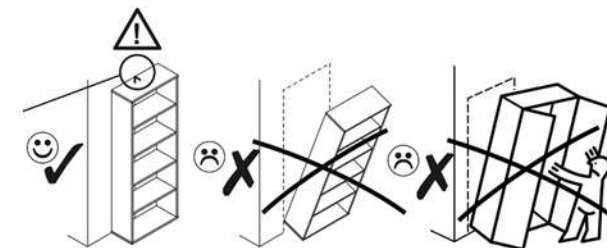

| | | | |
|----------------------------------------------------------------------------------------------------------------------------|---------------------------------------------------------------------------------------------------------------------------|------------------------------------------------------------------------------------------------------------------------------|-----------------------------------------------------------------------------------------------------------------------------|
| x2 e1 Ø 7x50mm  | x14 r1 Ø 15x12mm  | x14 r16  | x6 s2  |
| x32 f1 Ø 8x30mm  | x5 a143  | x5 b119  | x10 s4  |
| x6 l2  | x1 n260  | x31 p25 Ø 3,5x16mm  | x12 d3 Ø 5x17 mm  |
| x1 f3 Ø 10x50 mm  | x1 n14  | x1 p17 Ø 6x60 mm  | x4 k1  |
| x1 L300  | x1 z1  | | |

POZOR! Nábytok musí byť trvalo pripevnený k stene tak, aby sa zamedzilo riziku prevrátania. Balík neobsahuje upevňovacie skrutky, pretože typ upevnenia je treba vybrať podľa typu steny. Vyberte typ vhodný pre Vašu stenu.